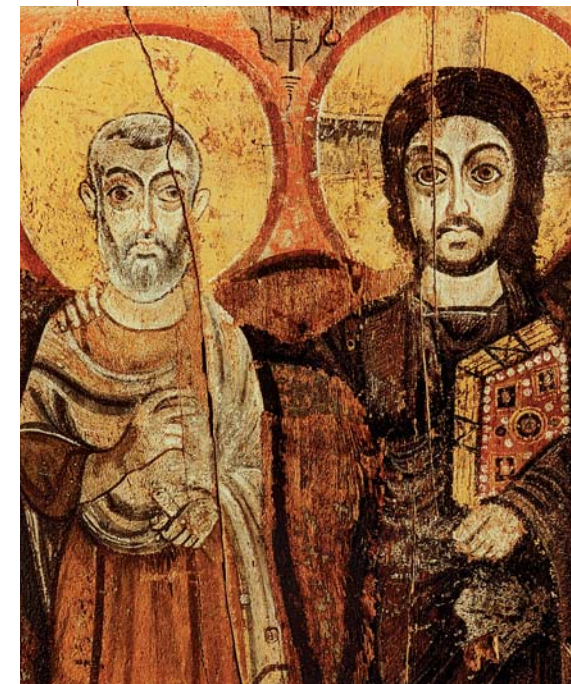

CROCI DA PORTARE AL COLLO

CON CORDINO IN CUIO NATURALE

Latina Mogano cm 3,5 x4,5

Latina Olivo cm 3,5 x4,5

Greca Bosso cm 2,5x2,8

Gallicana Mogano cm 2,8x3

Gotica Palissandro cm 3,5 x4,5

Maltese Wenge cm 3x4

CROCI PER LA CASA

Croce di Bose Bronzo su Mogano cm 17x22

Resurrezione Mogano cm 10x13

Resurrezione Faggio cm 10x13

POSTER

Abbraccio nuziale (bizantino) cm 30x40

Ascolto (bizantino) cm 15x20

Cristo in croce (italico) cm 20x30
cm 50x60

Gesù il Salvatore (russo) cm 30x40

SPEDIRE IL PACCO A:

(SCRIVERE IN STAMPATELLO)

Nome	
Cognome	
via e n° civico	
cap e città	
Nazione	
Telefono	
e-mail	

PER FARE UN ORDINE CONTATTACI

Inviaci la richiesta per e-mail o per fax oppure telefonaci. Spediremo tramite il corriere in 24/48 h in tutta Italia e in 48/72 h nei paesi della comunità europea.

ICONE STAMPATE E CROCI

Monastero di Bose
Cascina Bose, 6 I - 13887 Magnano BI
tel (+39) 015 679 115
fax (+39) 015 679 49 49
labor@monasterodibose.it
www.monasterodibose.it

ICONE STAMPATE DI BOSE

- FOTO DI ICONE
- POSTER DI ICONE
- CROCI
- CROCI PER LA CASA

Estate 2010